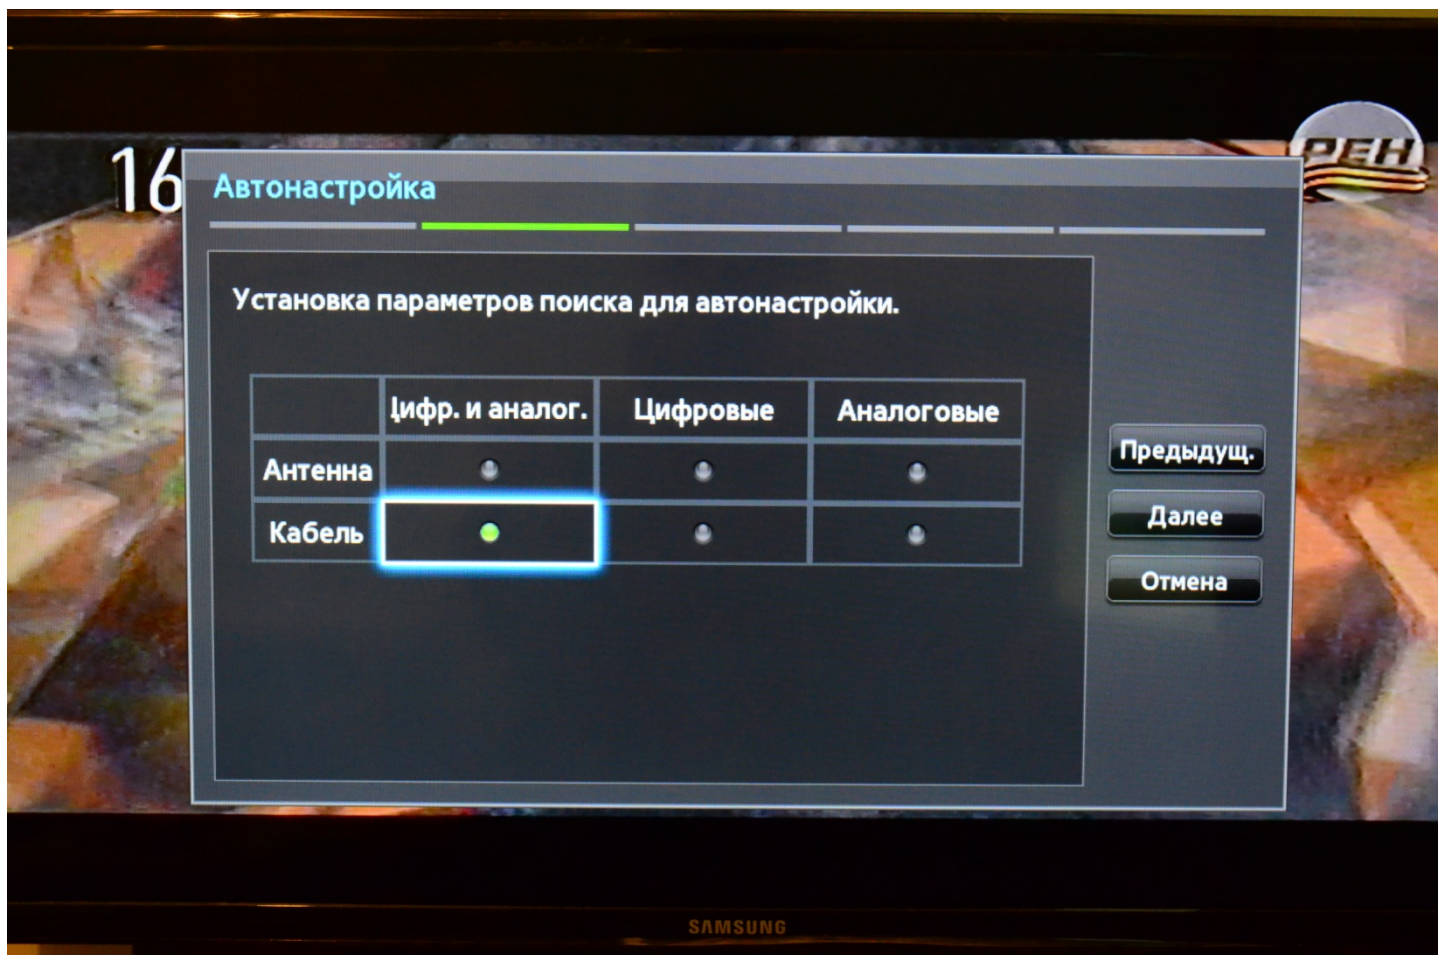

Нажимаем кнопку «Меню» на пульте ДУ

Выбираем строчку «Канал»

В строке «Антенна» выбираем «Кабель» затем нажимаем «Автонастройка»

ВАМ И НЕ СНИЛОСЬ

Выбираем «Кабельные параметры поиска» и вводим все параметры как указано ниже

После этого на пульте ДУ нажимаем «Return»

Выбираем пункт «Автонастройка» и нажимаем «Пуск»

Выбираем ячейку как указано ниже и нажимаем «Далее»

Режим поиска выбираем «Сеть»

Нажимаем «Далее»

После завершения настройки нажимаем «ОК»

И выходим из меню кнопкой на пульте ДУ «Return»