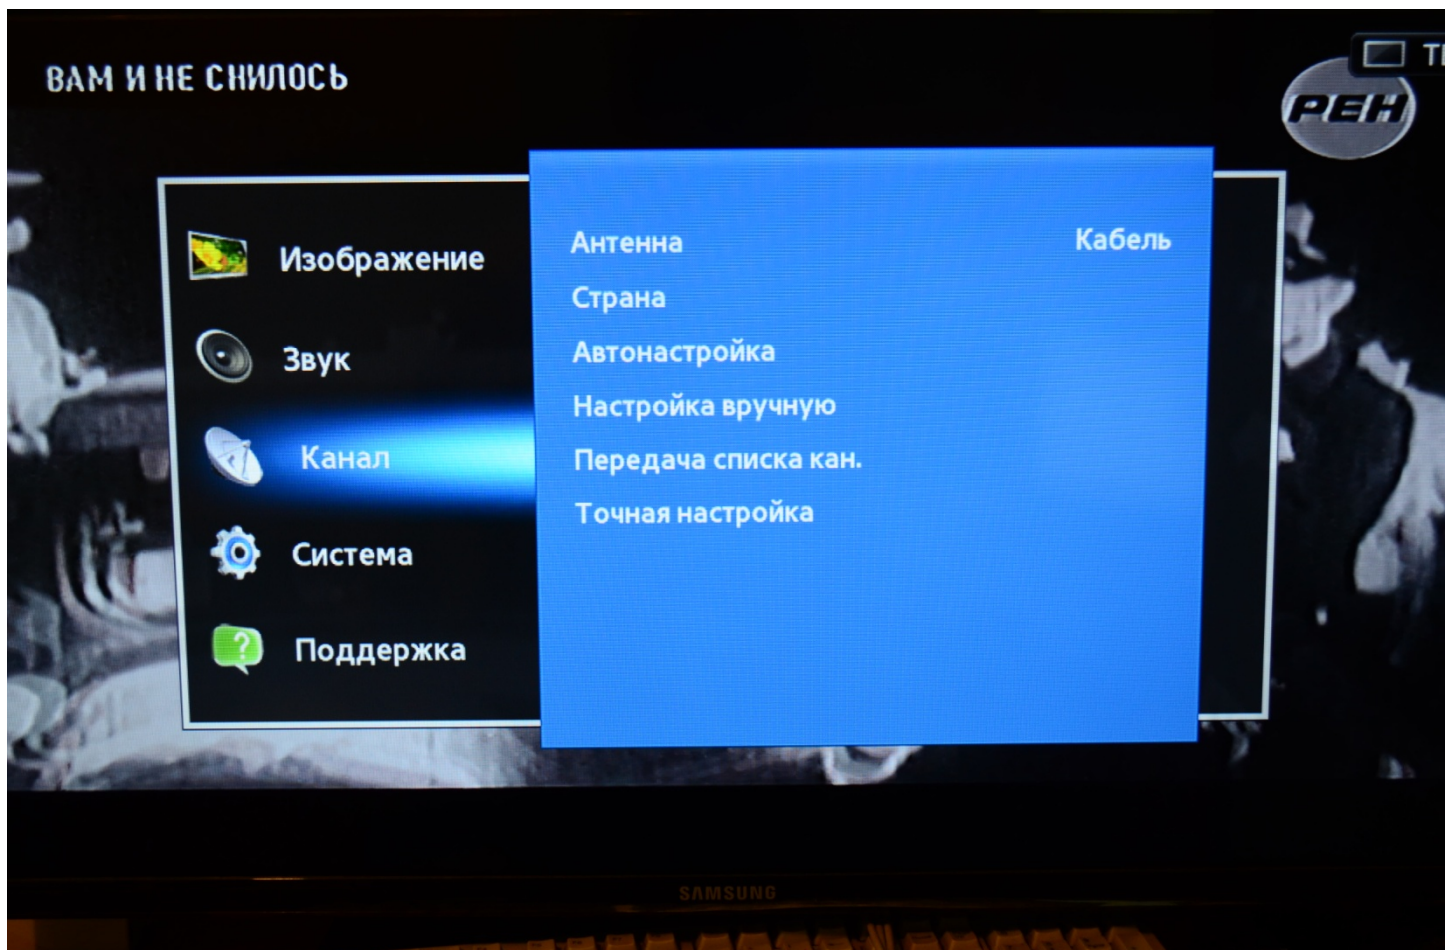

В строке «Антенна» выбираем «Кабель» затем нажимаем «Автонастройка»