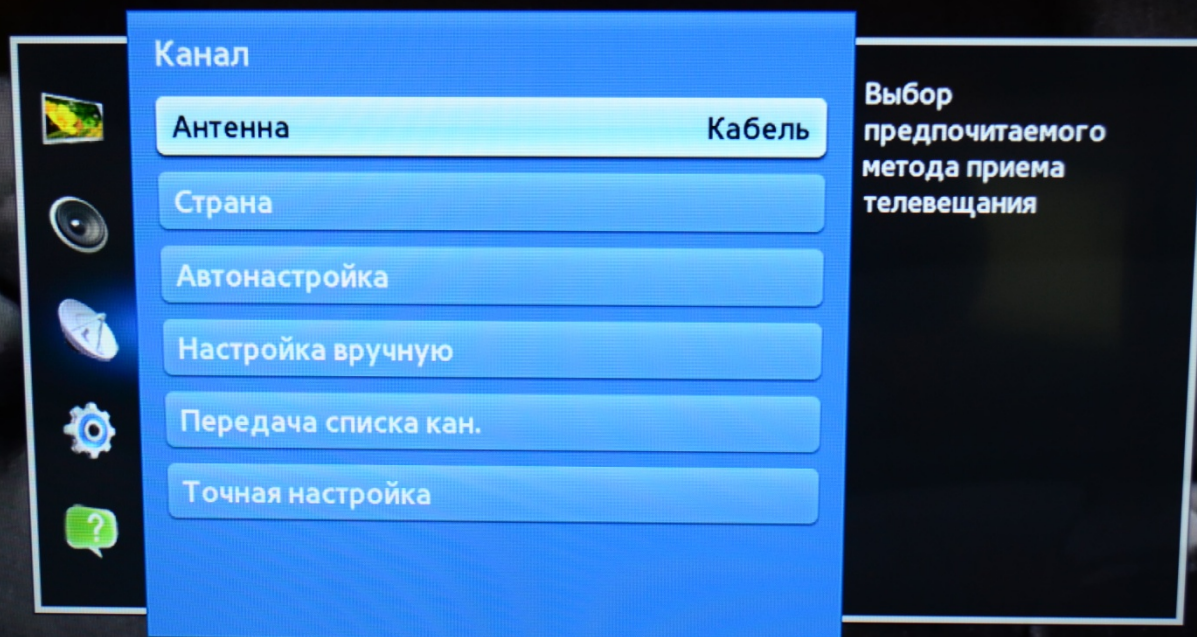

Нажимаем кнопку «Меню» на пульте ДУ

Выбираем строчку «Канал»

В строке «Антенна» выбираем «Кабель» затем нажимаем «Автонастройка»

ВАМ И НЕ СНИЛОСЬ

Выбираем «Кабельные параметры поиска» и вводим все параметры как указано ниже

После этого на пульте ДУ нажимаем «Return»

Выбираем пункт «Автонастройка» и нажимаем «Пуск»

Выбираем ячейку как указано ниже и нажимаем «Далее»

Режим поиска выбираем «Сеть»

Нажимаем «Далее»

После завершения настройки нажимаем «ОК»

И выходим из меню кнопкой на пульте ДУ «Return»