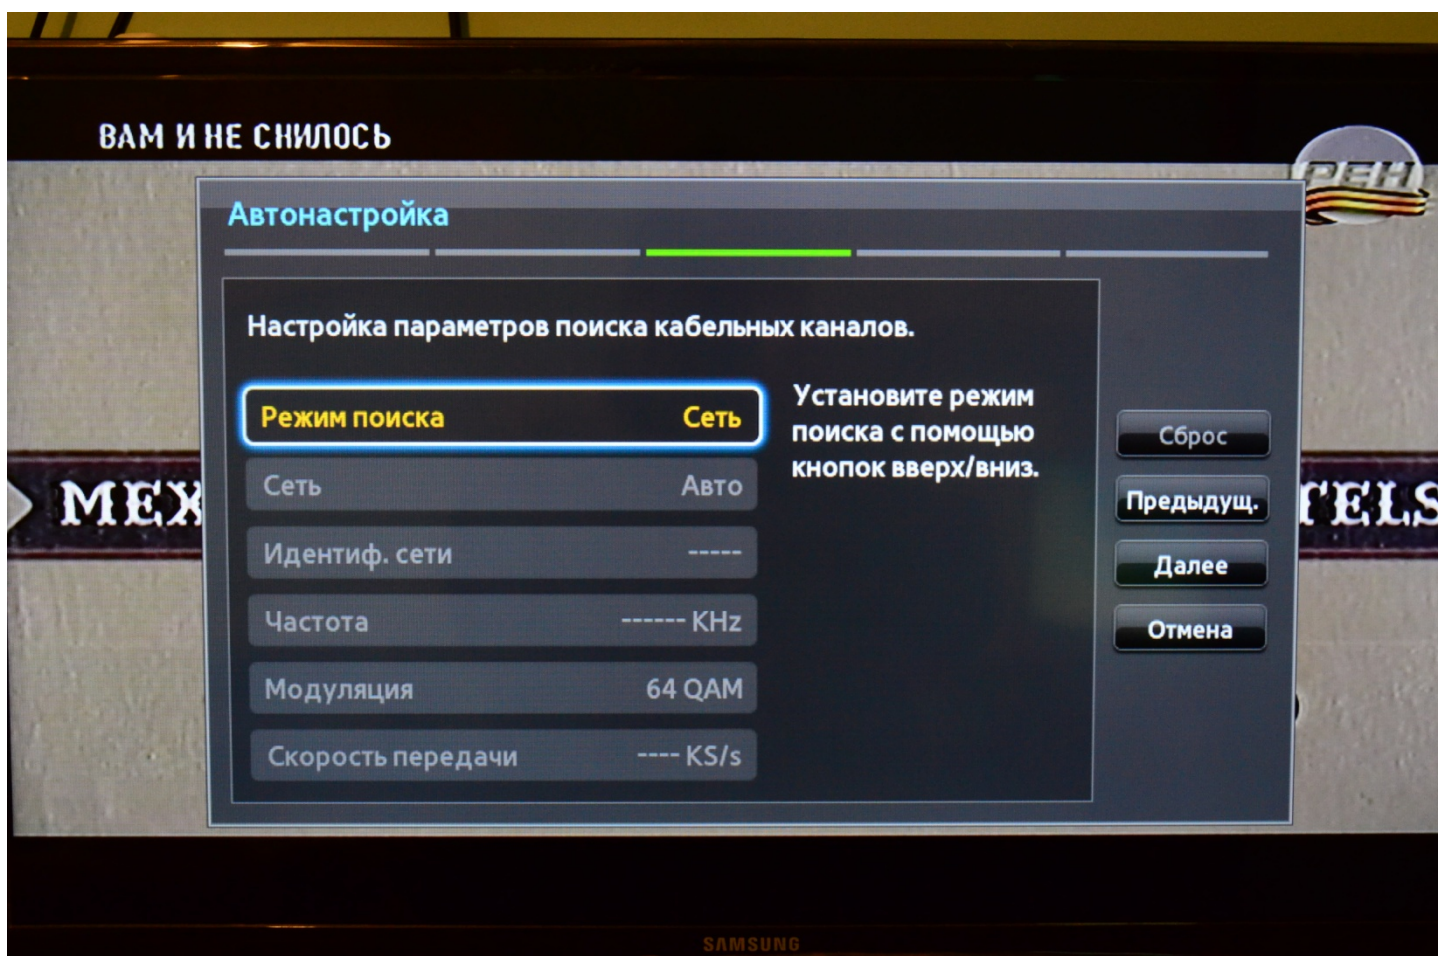

После этого на пульте ДУ нажимаем «Return»

Выбираем пункт «Автонастройка» и нажимаем «Пуск»

Выбираем ячейку как указано ниже и нажимаем «Далее»

Режим поиска выбираем «Сеть»

Нажимаем «Далее»

После завершения настройки нажимаем «ОК»

И выходим из меню кнопкой на пульте ДУ «Return»