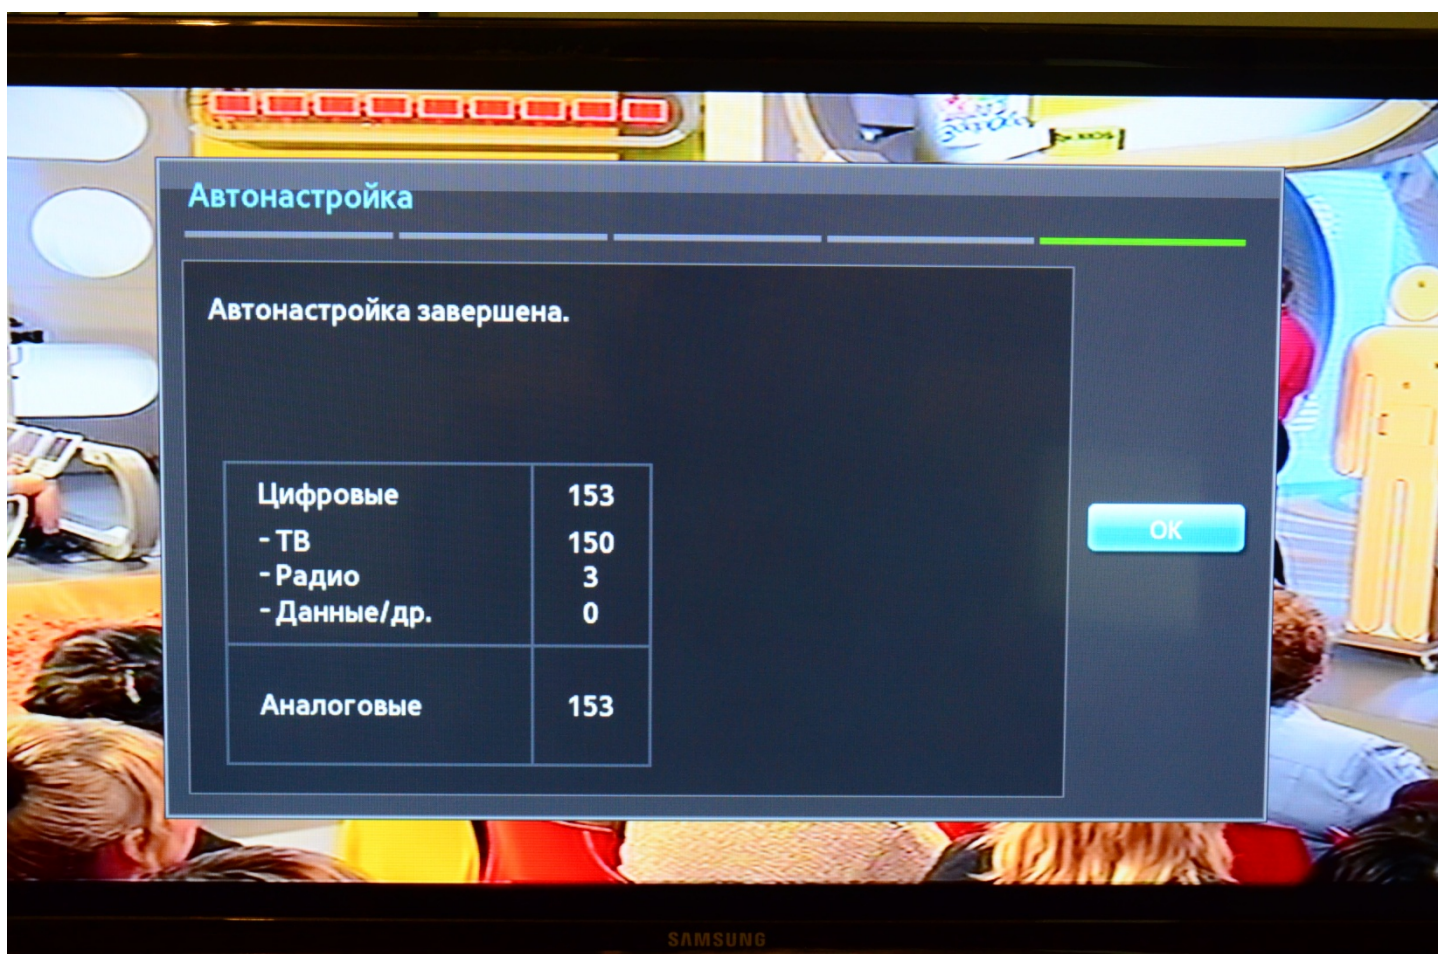

После этого на пульте ДУ нажимаем «Return»

Выбираем пункт «Автонастройка» и нажимаем «Пуск»

Выбираем ячейку как указано ниже и нажимаем «Далее»

Режим поиска выбираем «Сеть»

Нажимаем «Далее»

После завершения настройки нажимаем «ОК»

И выходим из меню кнопкой на пульте ДУ «Return»