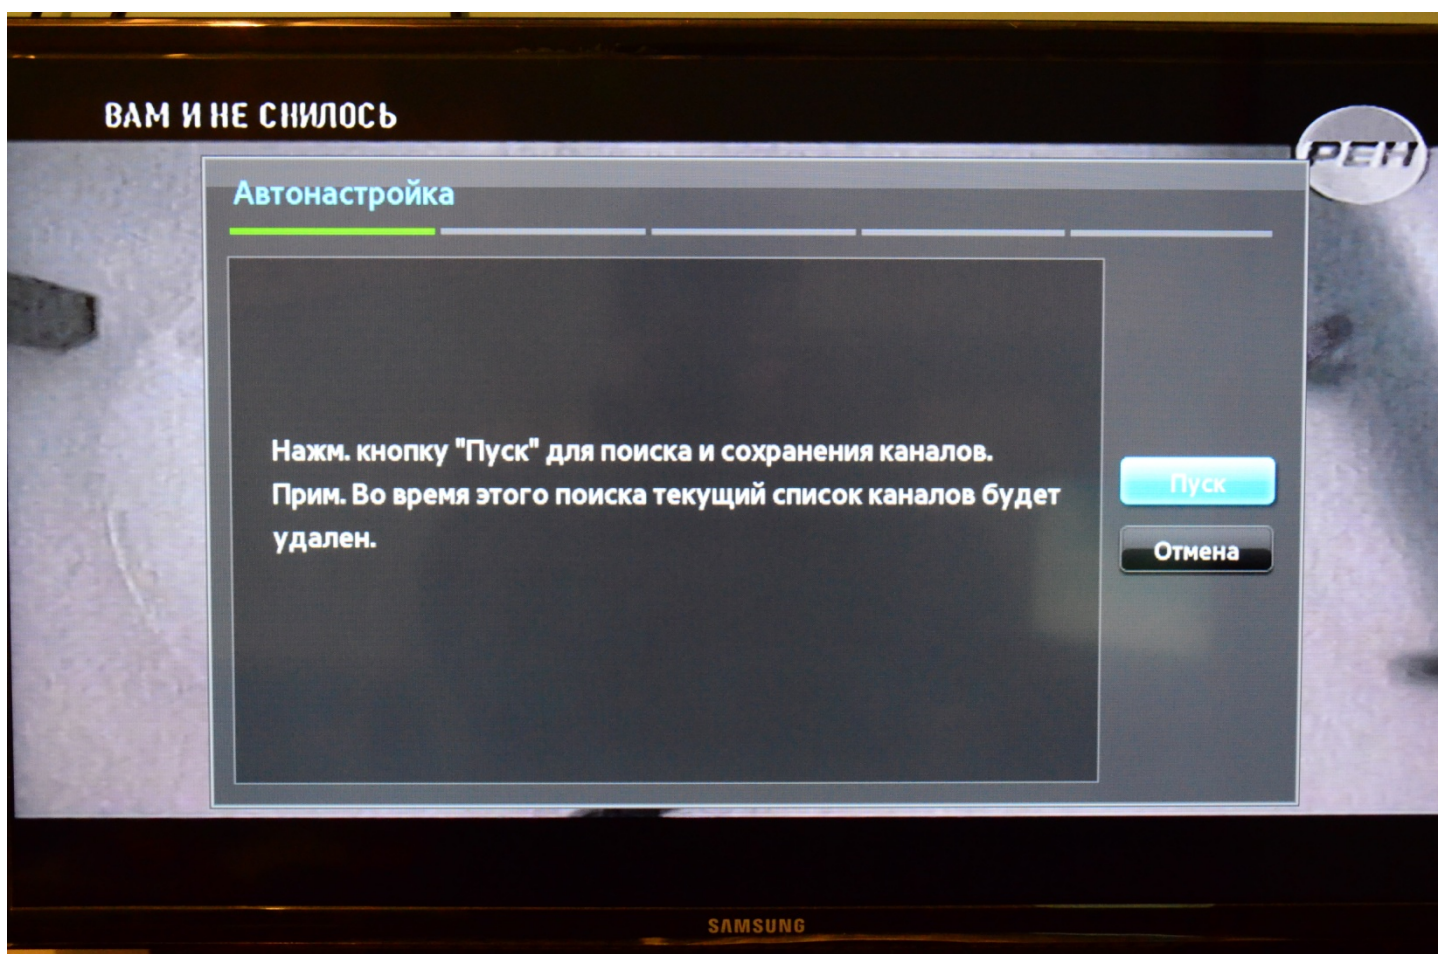

После этого на пульте ДУ нажимаем «Return»

Выбираем пункт «Автонастройка» и нажимаем «Пуск»

Выбираем ячейку как указано ниже и нажимаем «Далее»

Режим поиска выбираем «Сеть»

Нажимаем «Далее»

После завершения настройки нажимаем «ОК»

И выходим из меню кнопкой на пульте ДУ «Return»