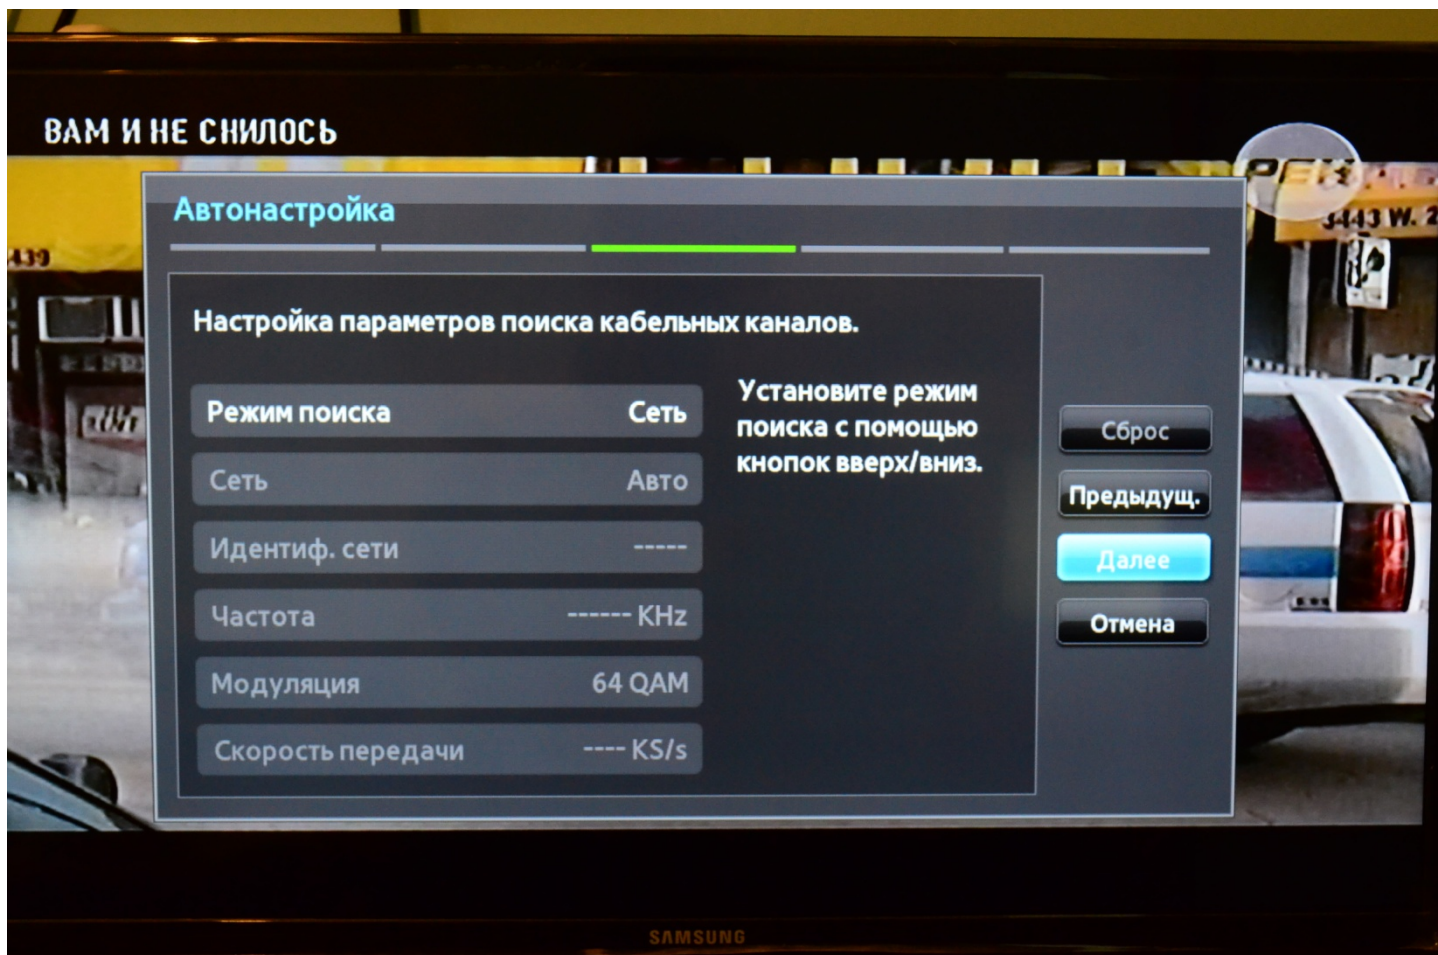

После этого на пульте ДУ нажимаем «Return»

Выбираем пункт «Автонастройка» и нажимаем «Пуск»

Выбираем ячейку как указано ниже и нажимаем «Далее»

Режим поиска выбираем «Сеть»

Нажимаем «Далее»

После завершения настройки нажимаем «ОК»

И выходим из меню кнопкой на пульте ДУ «Return»