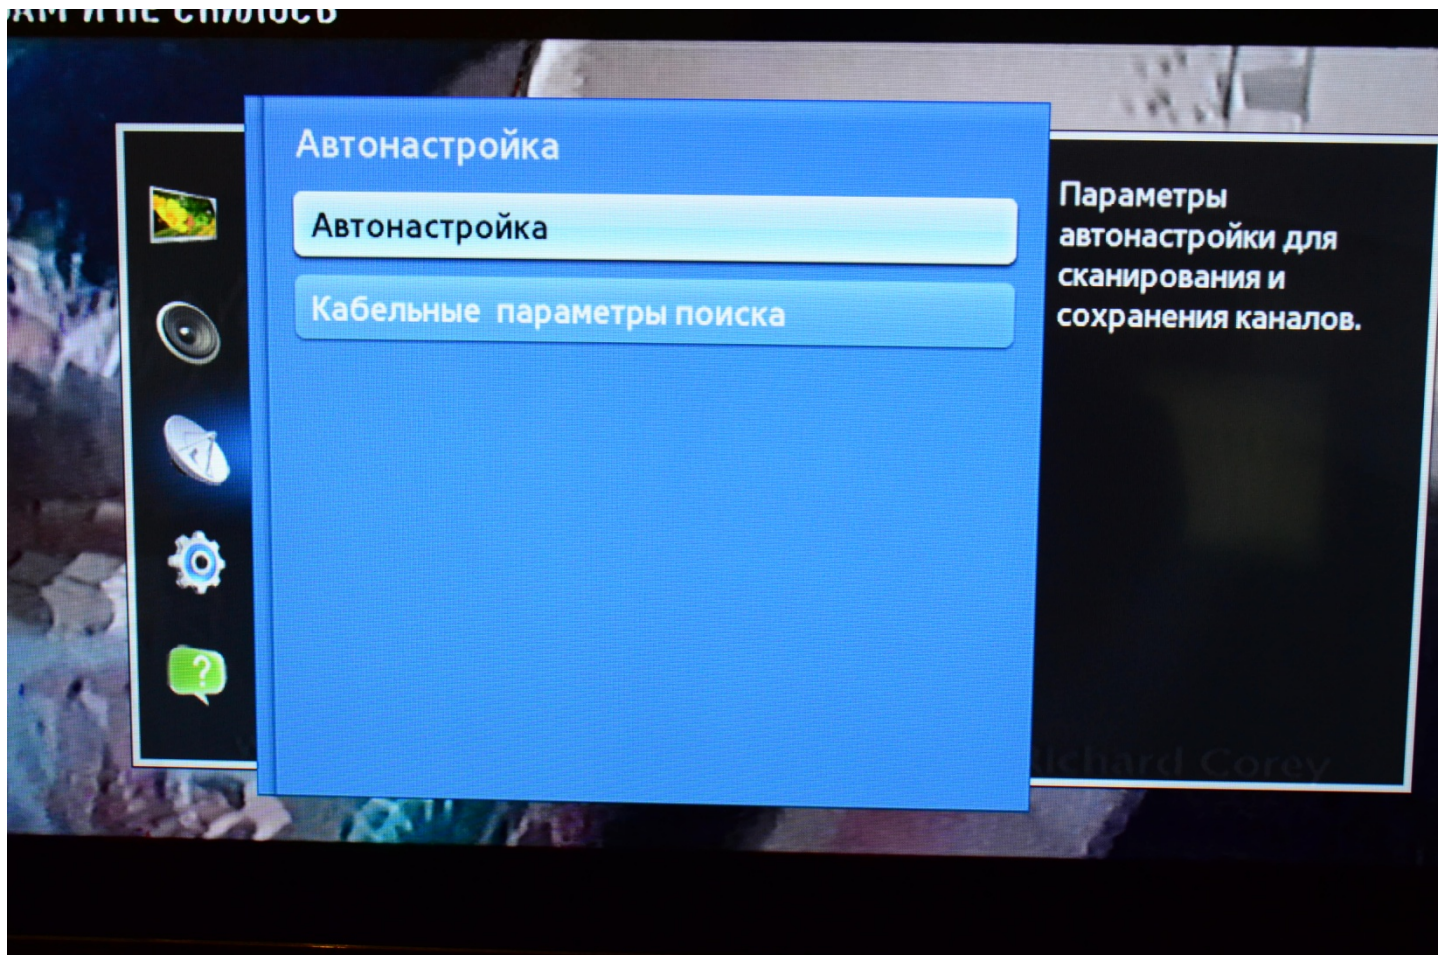

Нажимаем кнопку «Меню» на пульте ДУ

Выбираем строчку «Канал»

В строке «Антенна» выбираем «Кабель» затем нажимаем «Автонастройка»

ВАМ И НЕ СНИЛОСЬ

Выбираем «Кабельные параметры поиска» и вводим все параметры как указано ниже

После этого на пульте ДУ нажимаем «Return»

Выбираем пункт «Автонастройка» и нажимаем «Пуск»

Выбираем ячейку как указано ниже и нажимаем «Далее»

Режим поиска выбираем «Сеть»

Нажимаем «Далее»

После завершения настройки нажимаем «ОК»

И выходим из меню кнопкой на пульте ДУ «Return»