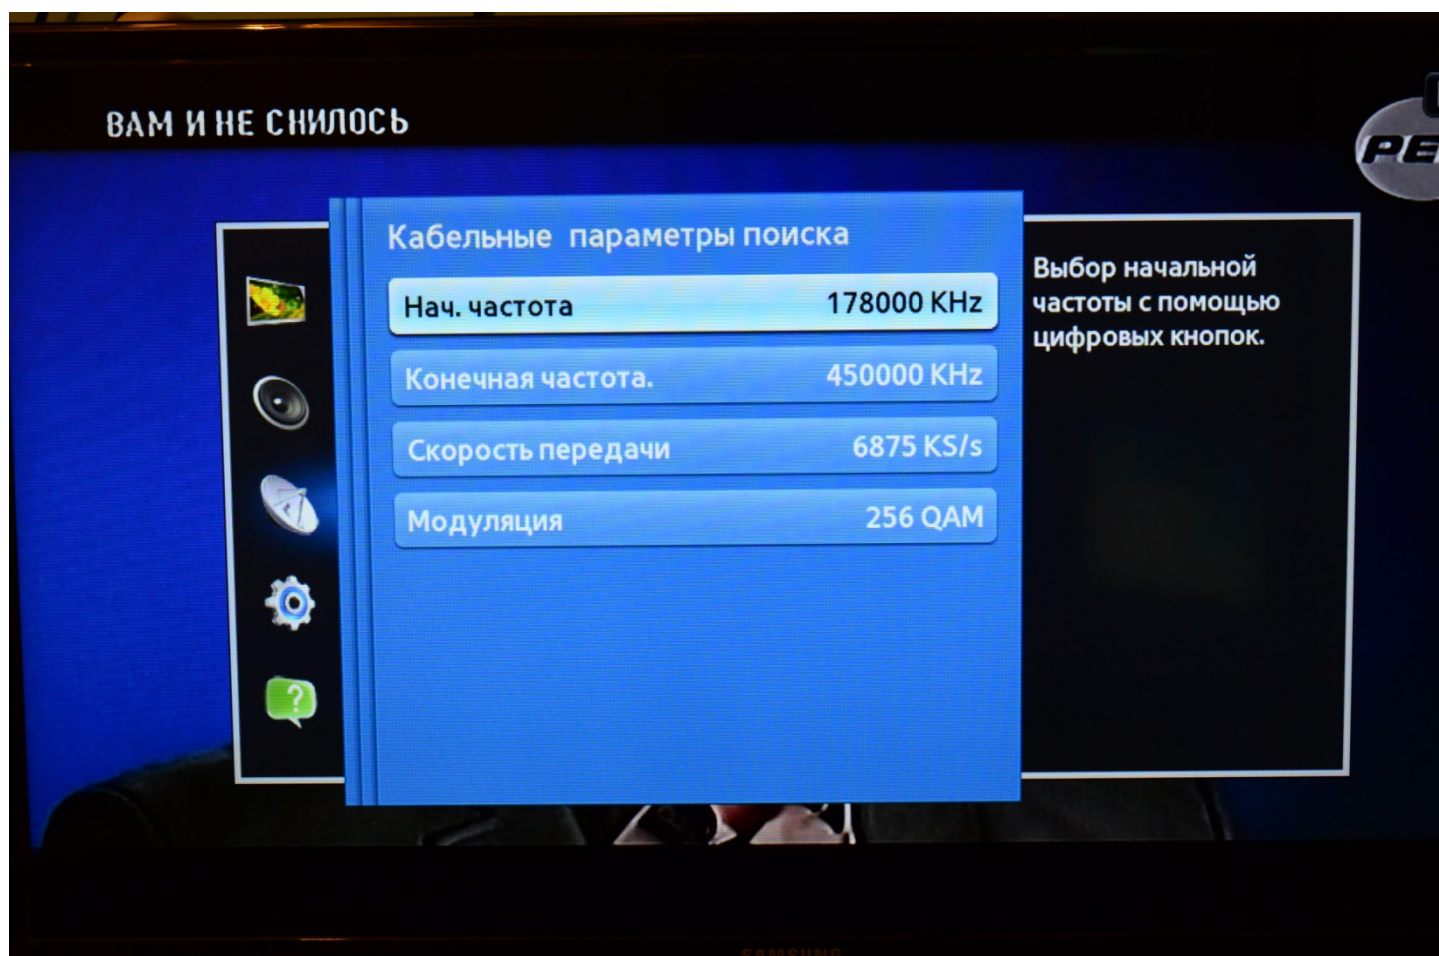

Нажимаем кнопку «Меню» на пульте ДУ

Выбираем строчку «Канал»

В строке «Антенна» выбираем «Кабель» затем нажимаем «Автонастройка»

ВАМ И НЕ СНИЛОСЬ

Выбираем «Кабельные параметры поиска» и вводим все параметры как указано ниже