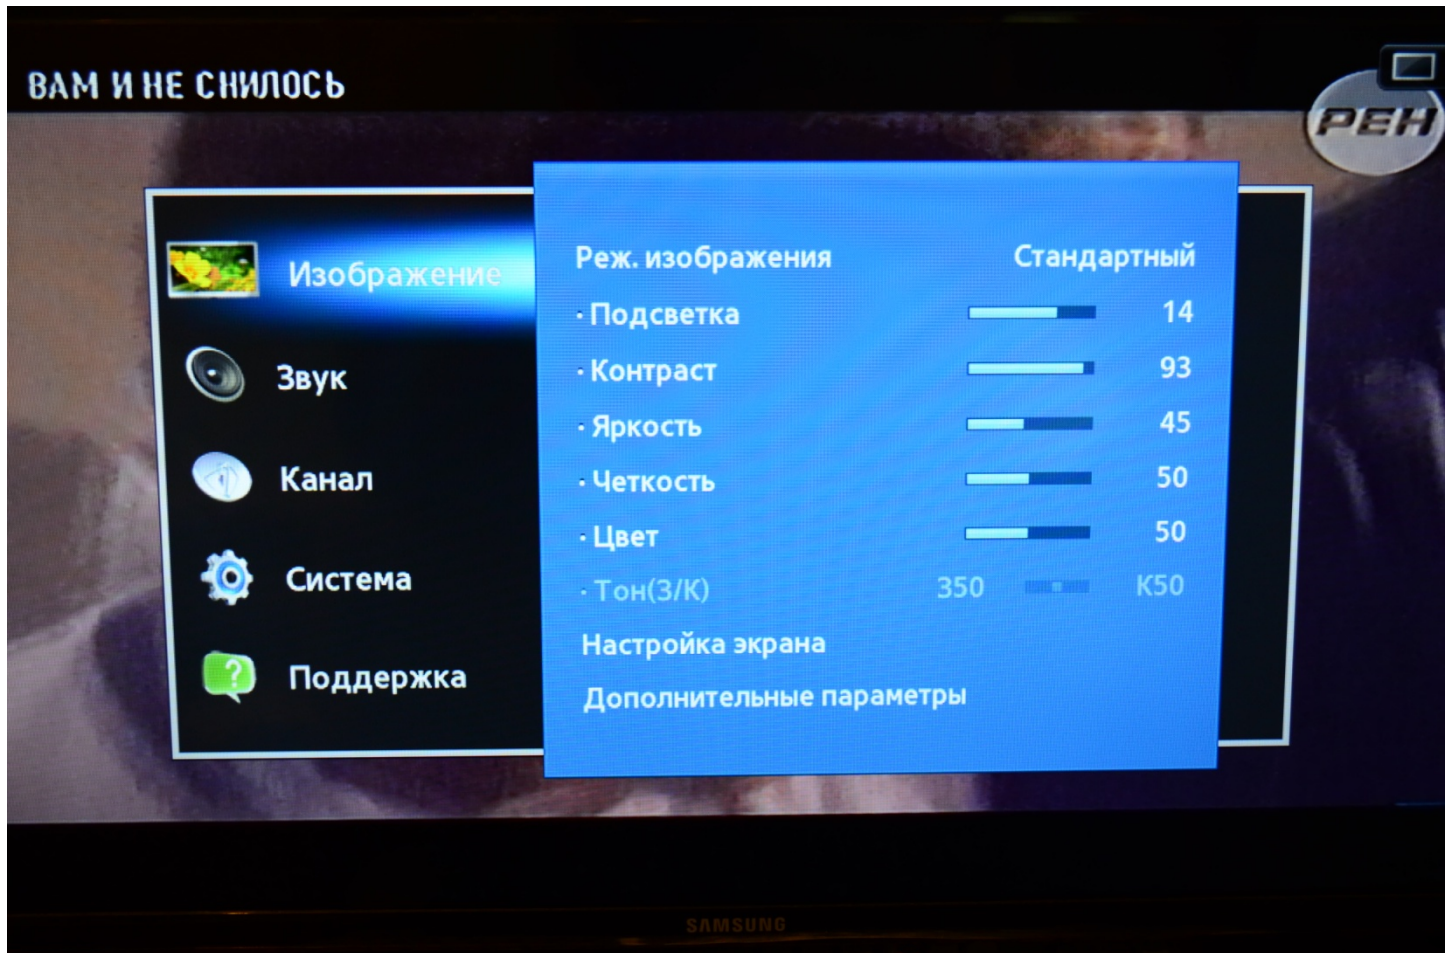

Нажимаем кнопку «Меню» на пульте ДУ

Выбираем строчку «Канал»

В строке «Антенна» выбираем «Кабель» затем нажимаем «Автонастройка»

ВАМ И НЕ СНИЛОСЬ

Выбираем «Кабельные параметры поиска» и вводим все параметры как указано ниже

После этого на пульте ДУ нажимаем «Return»

Выбираем пункт «Автонастройка» и нажимаем «Пуск»

Выбираем ячейку как указано ниже и нажимаем «Далее»

Режим поиска выбираем «Сеть»

Нажимаем «Далее»

После завершения настройки нажимаем «ОК»

И выходим из меню кнопкой на пульте ДУ «Return»