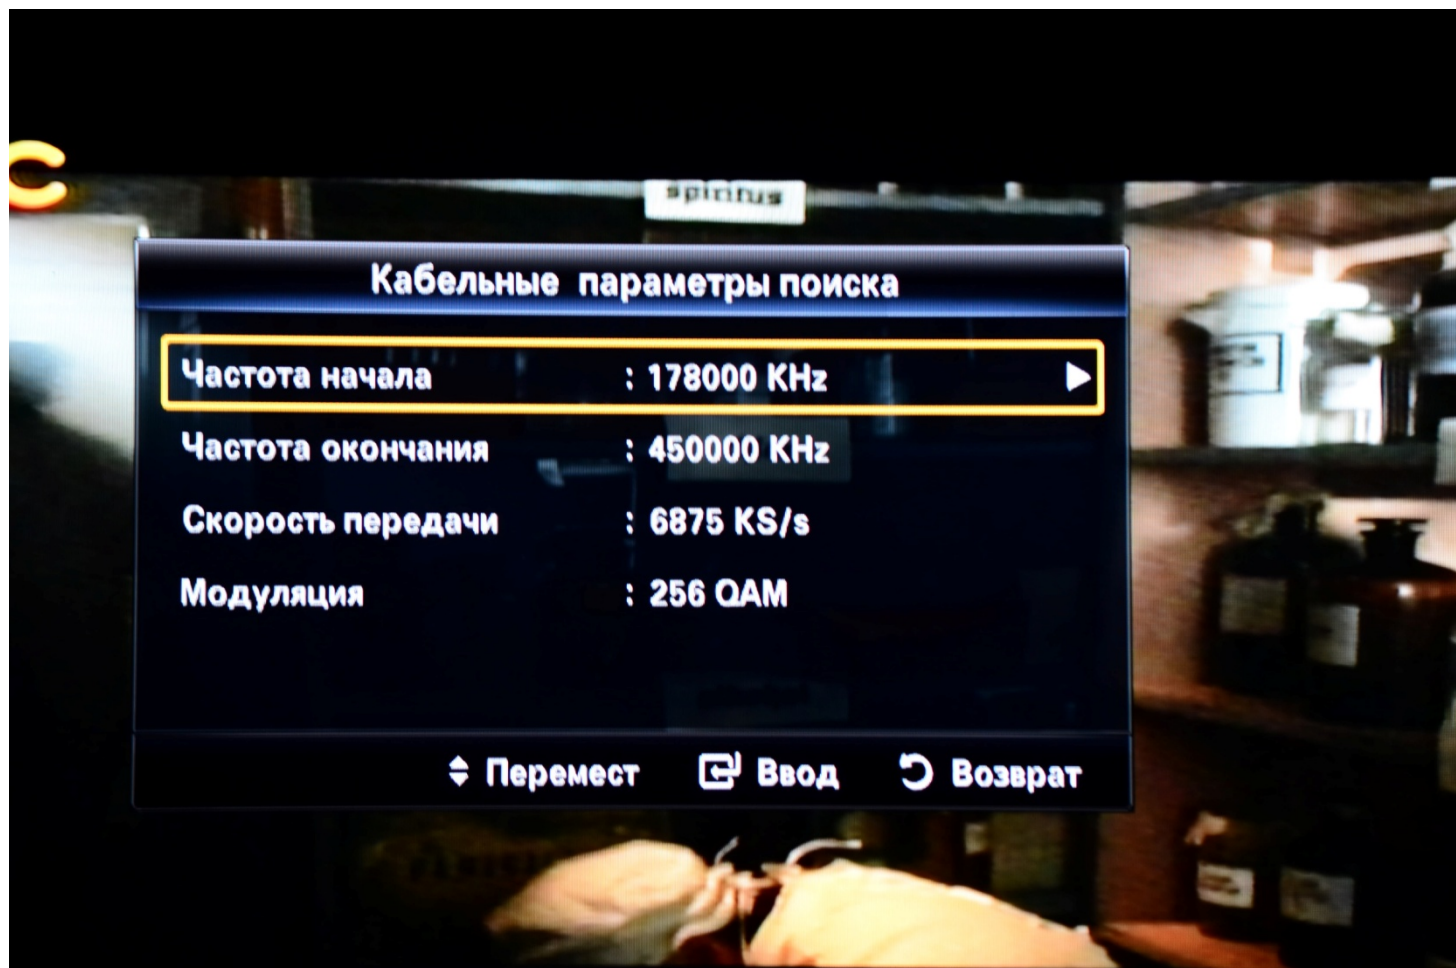

Нажимаем кнопку «Меню» на пульте ДУ. Выбираем вкладку «Кабель»

В строке «Антенна» выбираем «Кабель» и нажимаем «Кабельные параметры поиска»

Вписываем все данные указанные ниже

Нажимаем на пульте ДУ кнопку «Return» и выбираем «Автонастройка»

В следующем окне выбираем параметры как указано ниже

Нажимаем «Далее» и выбираем Режим поиска «Сеть»

Нажимаем «Поиск»

После окончания настройки нажимаем «OK» и кнопку «Return» на пульте ДУ до исчезновения всех окон меню