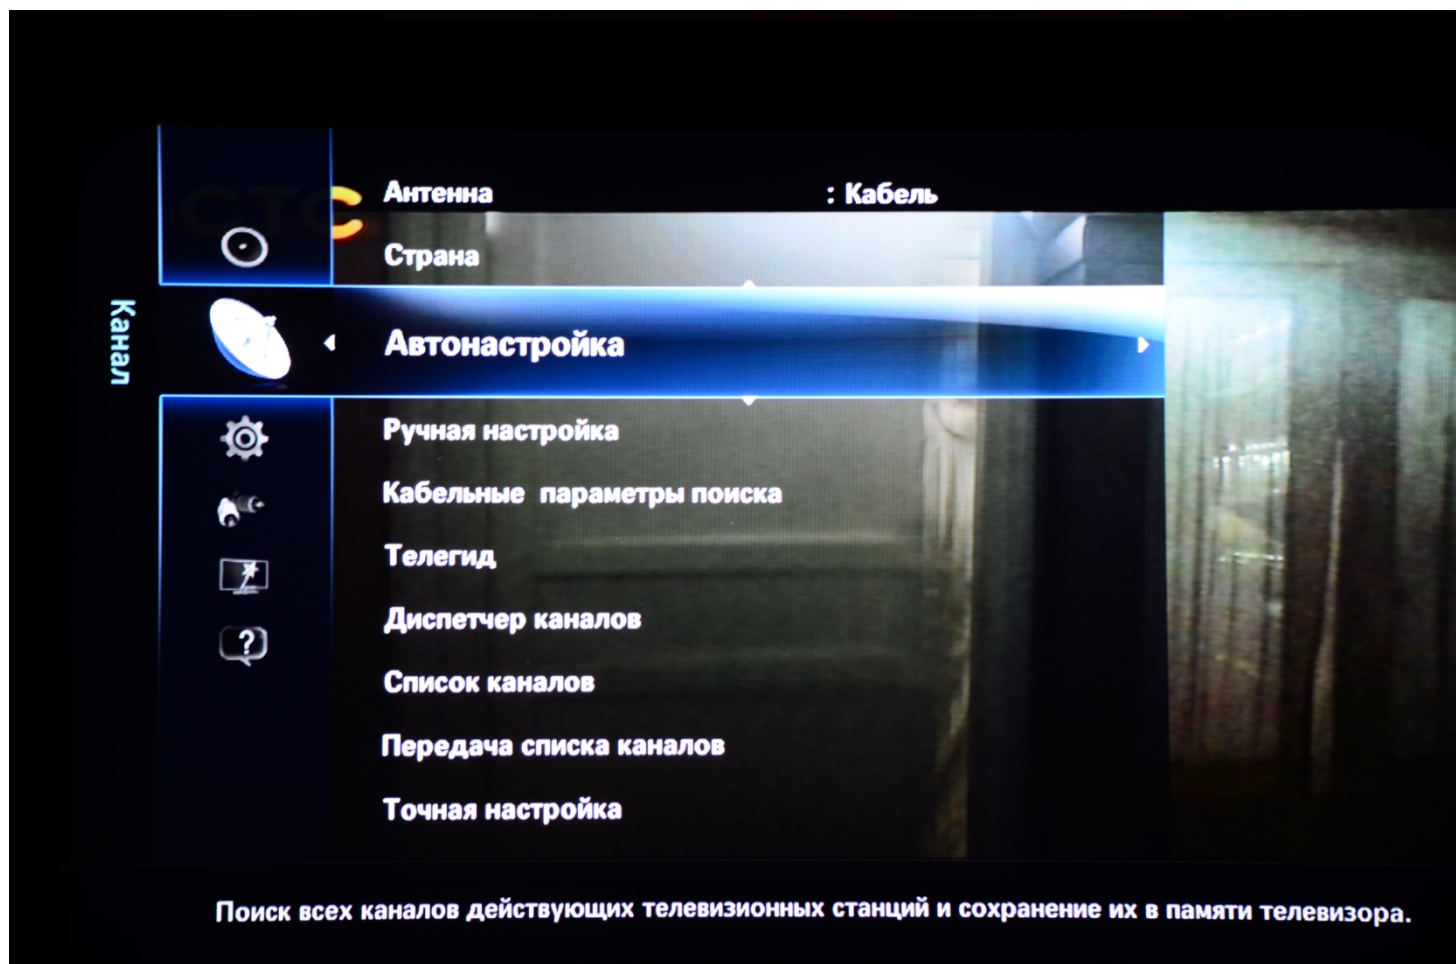

Нажимаем кнопку «Меню» на пульте ДУ. Выбираем вкладку «Кабель»

В строке «Антенна» выбираем «Кабель» и нажимаем «Кабельные параметры поиска»

Вписываем все данные указанные ниже

Нажимаем на пульте ДУ кнопку «Return» и выбираем «Автонастройка»

В следующем окне выбираем параметры как указано ниже

Нажимаем «Далее» и выбираем Режим поиска «Сеть»

Нажимаем «Поиск»

После окончания настройки нажимаем «OK» и кнопку «Return» на пульте ДУ до исчезновения всех окон меню