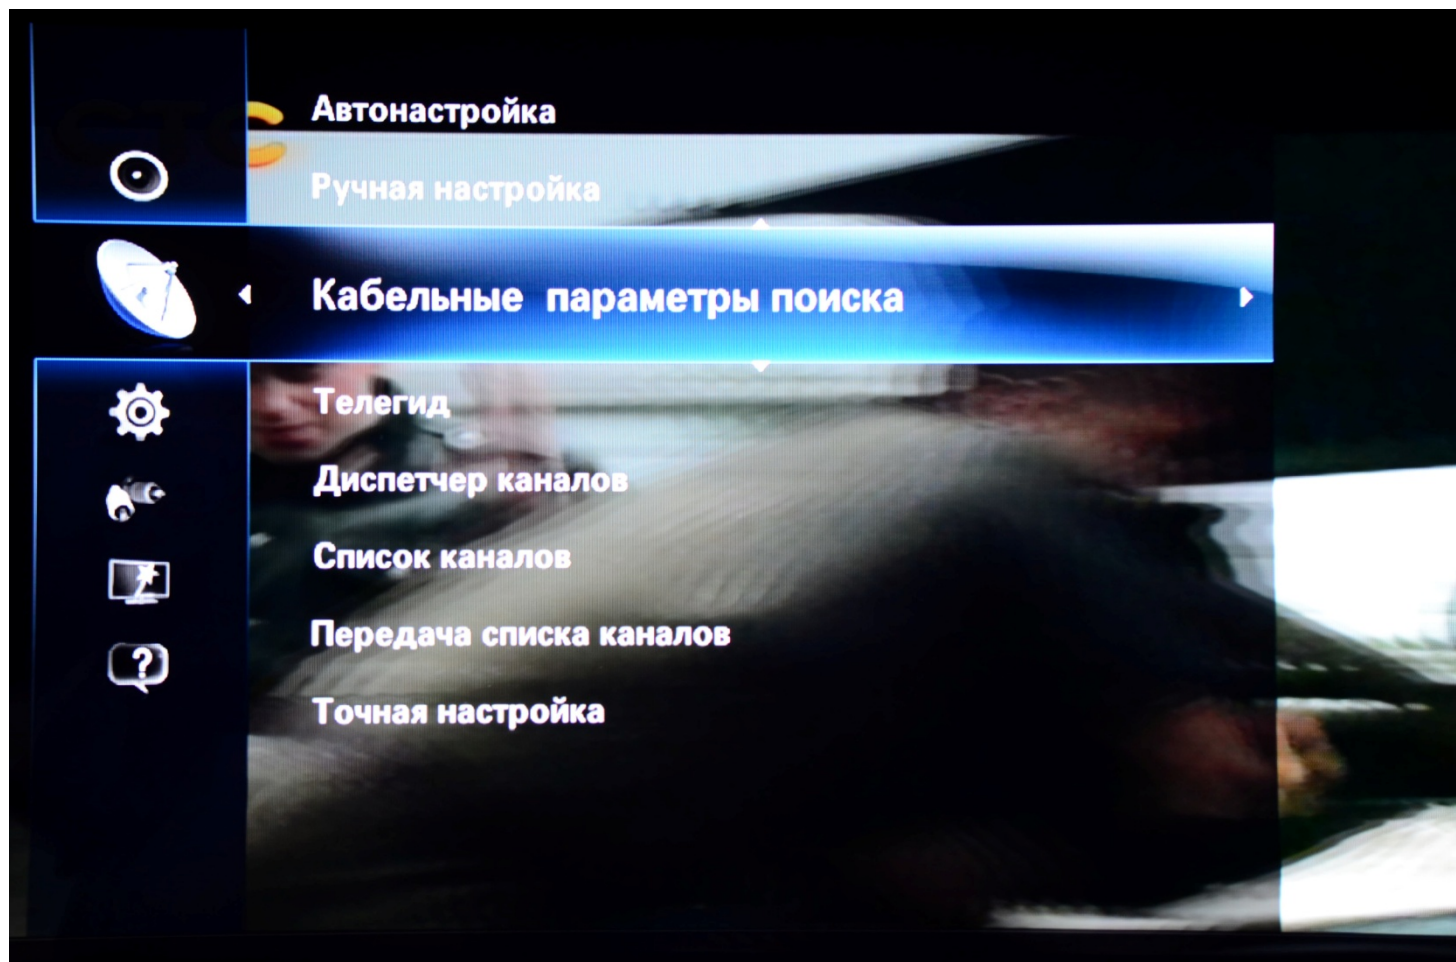

Нажимаем кнопку «Меню» на пульте ДУ. Выбираем вкладку «Кабель»

В строке «Антенна» выбираем «Кабель» и нажимаем «Кабельные параметры поиска»

Вписываем все данные указанные ниже

Нажимаем на пульте ДУ кнопку «Return» и выбираем «Автонастройка»

В следующем окне выбираем параметры как указано ниже

Нажимаем «Далее» и выбираем Режим поиска «Сеть»

Нажимаем «Поиск»

После окончания настройки нажимаем «OK» и кнопку «Return» на пульте ДУ до исчезновения всех окон меню