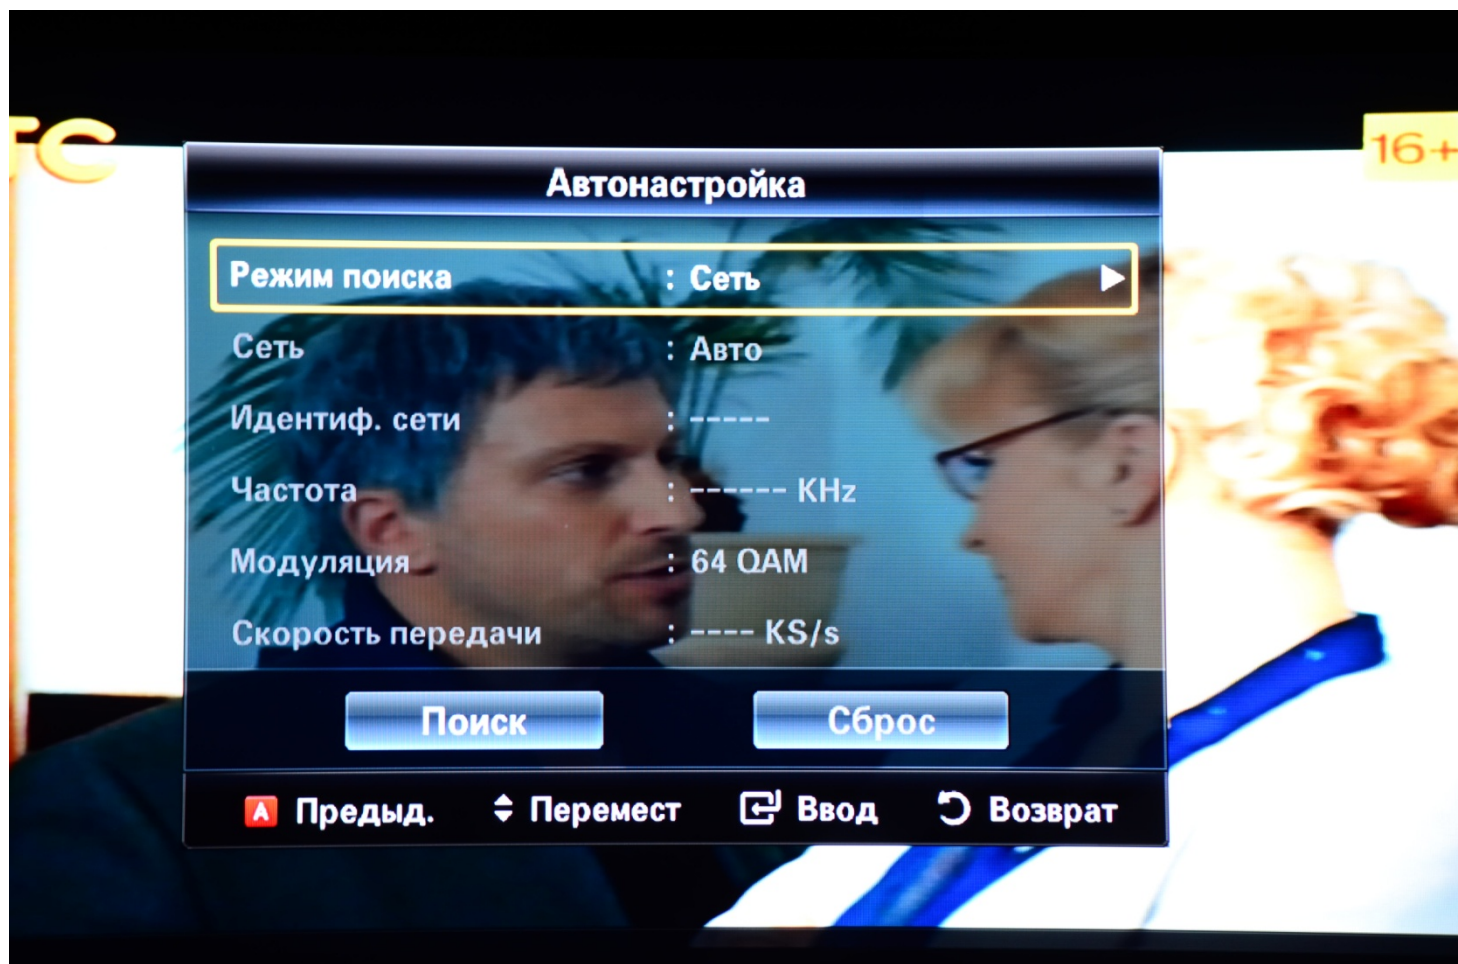

Нажимаем кнопку «Меню» на пульте ДУ. Выбираем вкладку «Кабель»

В строке «Антенна» выбираем «Кабель» и нажимаем «Кабельные параметры поиска»

Вписываем все данные указанные ниже

Нажимаем на пульте ДУ кнопку «Return» и выбираем «Автонастройка»

В следующем окне выбираем параметры как указано ниже

Нажимаем «Далее» и выбираем Режим поиска «Сеть»

Нажимаем «Поиск»

После окончания настройки нажимаем «OK» и кнопку «Return» на пульте ДУ до исчезновения всех окон меню