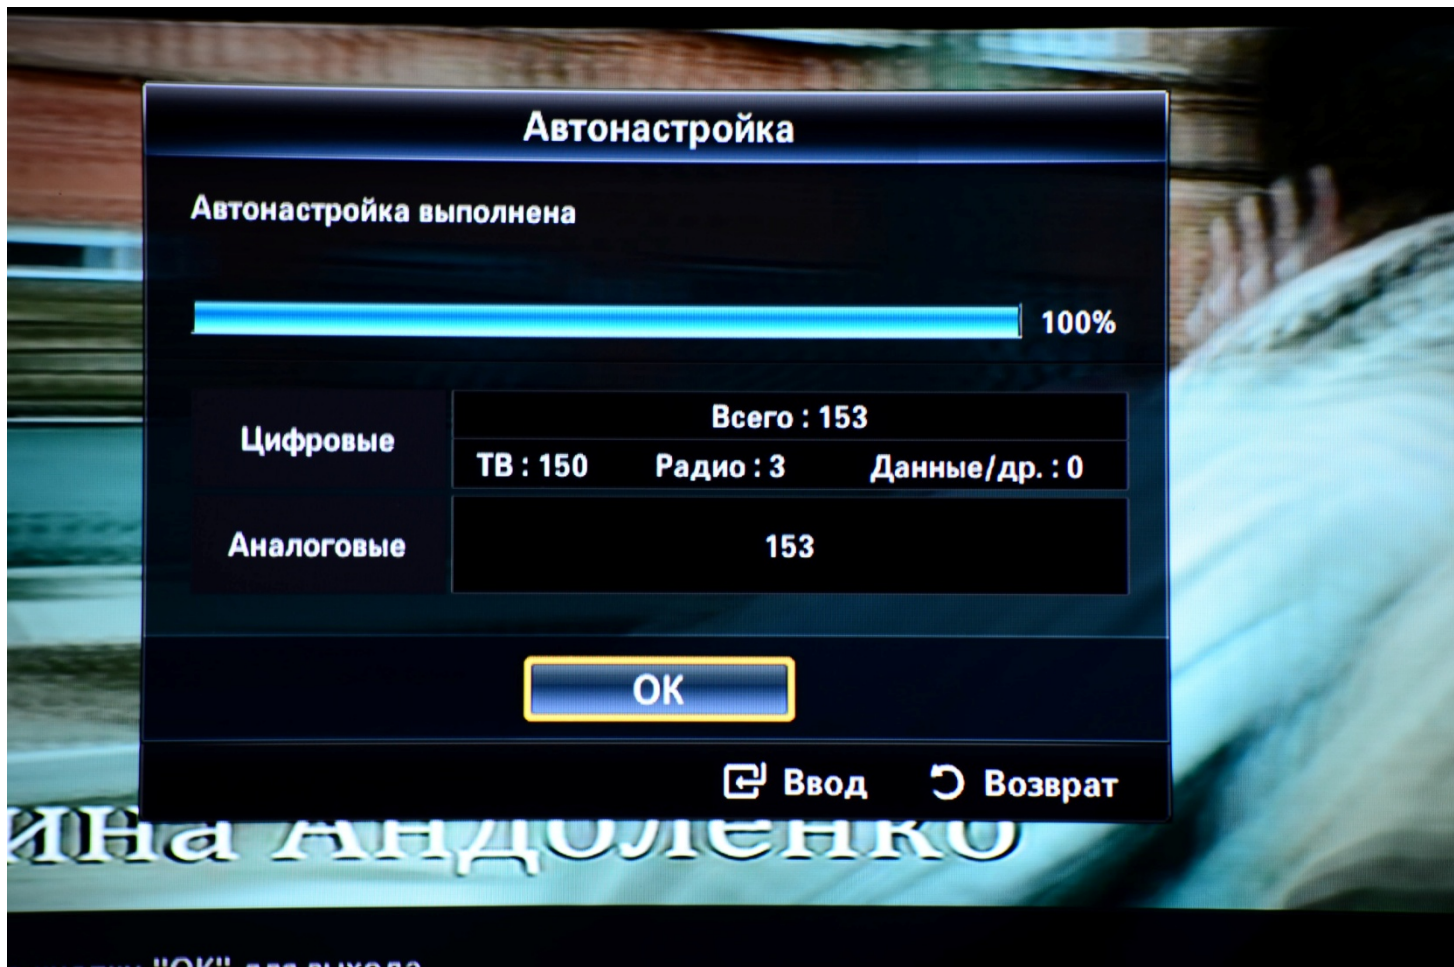

Нажимаем кнопку «Меню» на пульте ДУ. Выбираем вкладку «Кабель»

В строке «Антенна» выбираем «Кабель» и нажимаем «Кабельные параметры поиска»

Вписываем все данные указанные ниже

Нажимаем на пульте ДУ кнопку «Return» и выбираем «Автонастройка»

В следующем окне выбираем параметры как указано ниже

Нажимаем «Далее» и выбираем Режим поиска «Сеть»

Нажимаем «Поиск»

После окончания настройки нажимаем «OK» и кнопку «Return» на пульте ДУ до исчезновения всех окон меню