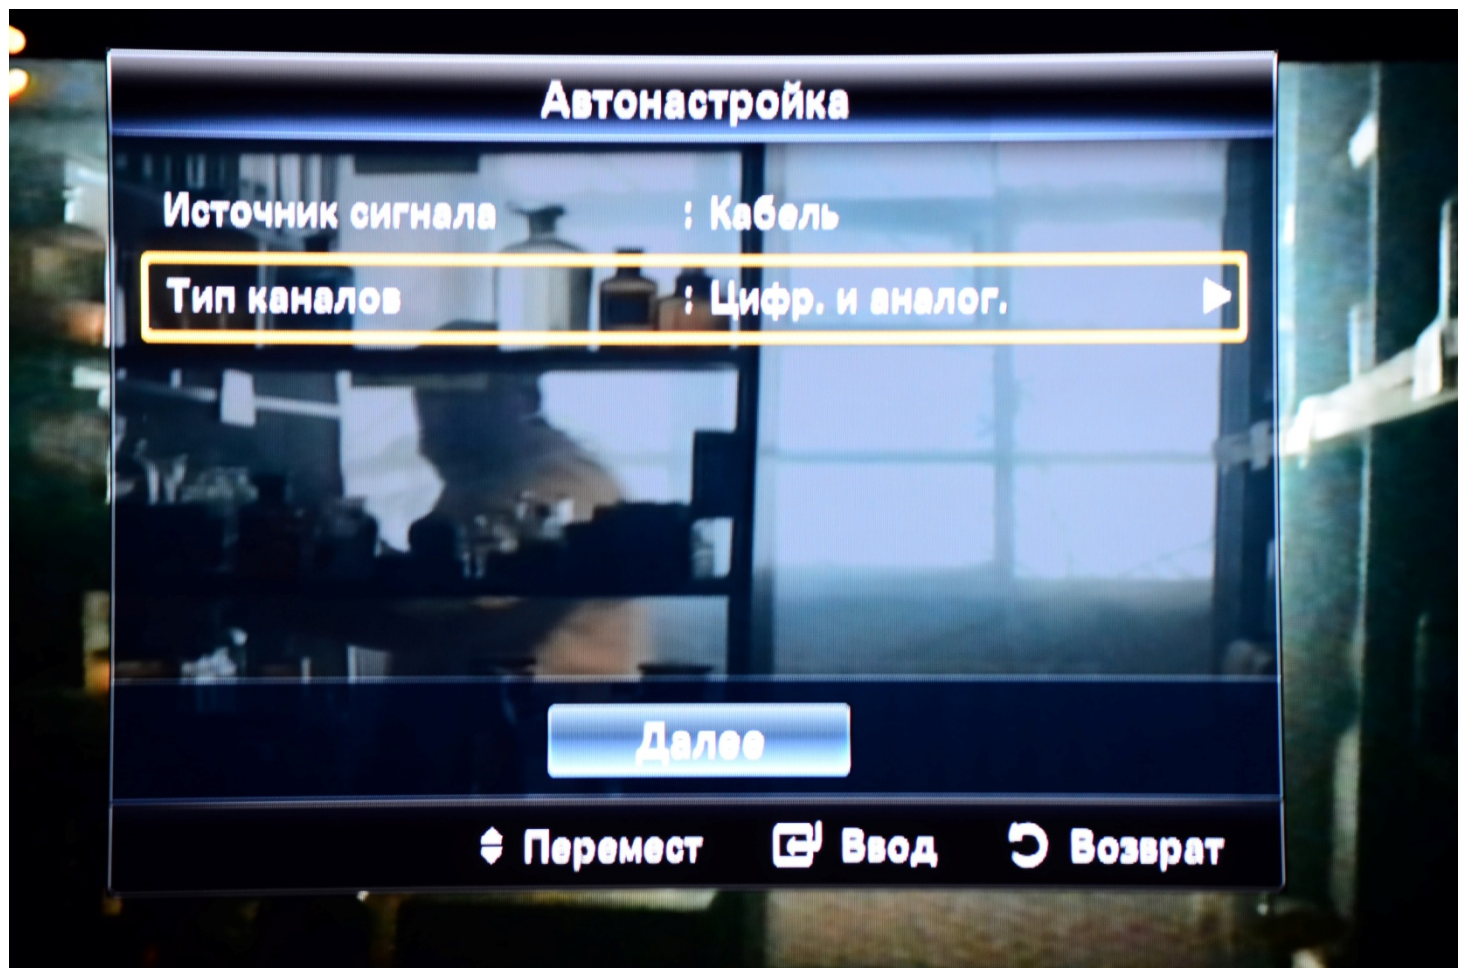

В следующем окне выбираем параметры как указано ниже

Нажимаем «Далее» и выбираем Режим поиска «Сеть»

Нажимаем «Поиск»

После окончания настройки нажимаем «OK» и кнопку «Return» на пульте ДУ до исчезновения всех окон меню