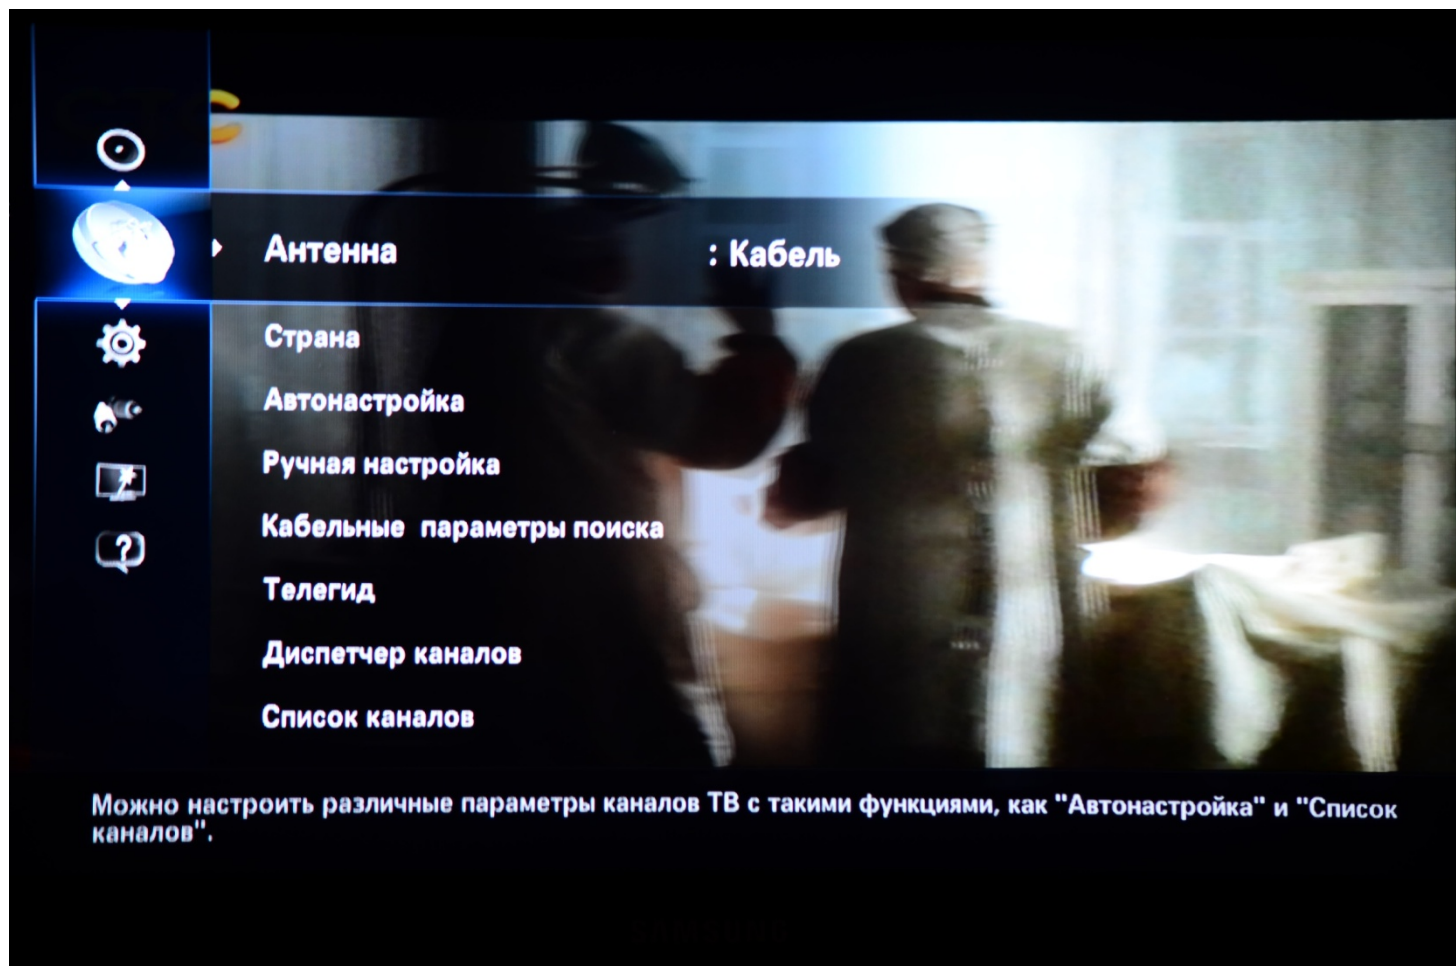

Нажимаем кнопку «Меню» на пульте ДУ. Выбираем вкладку «Кабель»